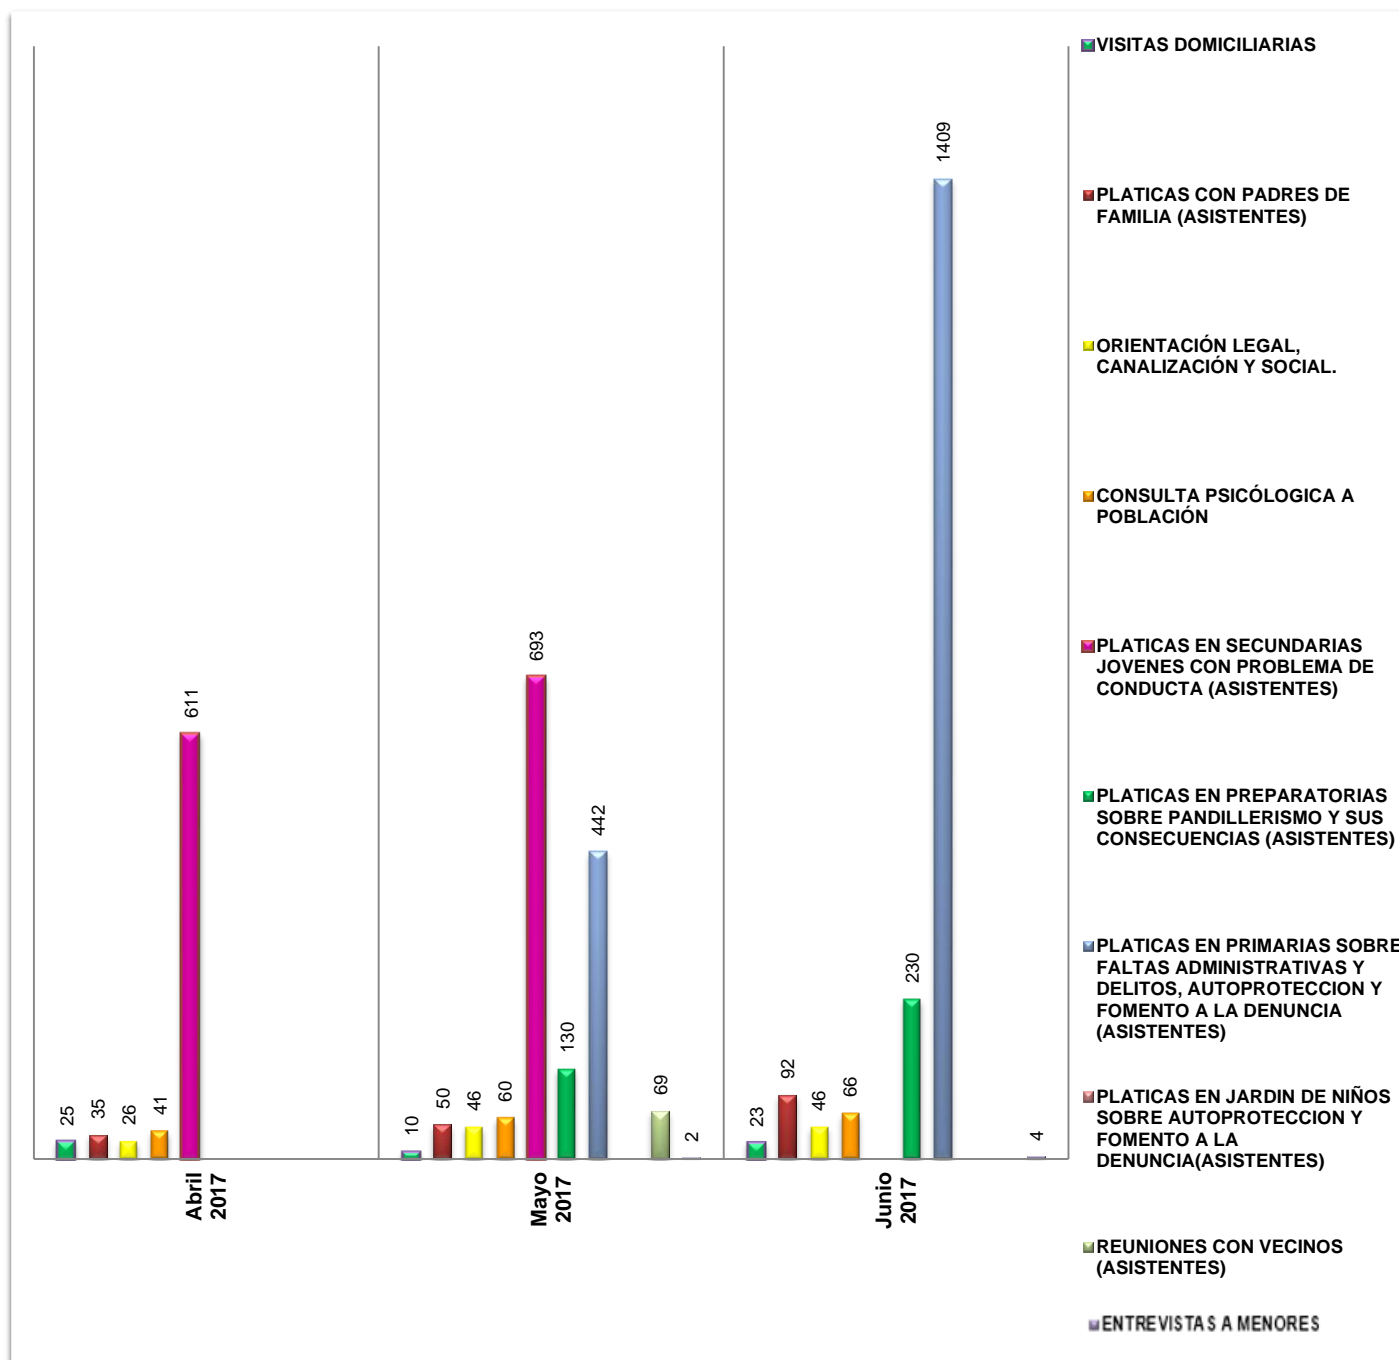

MUNICIPIO DE GARCÍA, NUEVO LEÓN

JUNIO DE 2017

**DIRECCIÓN DE PREVENCIÓN DEL DELITO  
DE LA INSTITUCIÓN DE POLICÍA PREVENTIVA MUNICIPAL  
ESTADÍSTICAS DE ACTIVIDADES**

Área responsable de generar la información: Institución de Policía Preventiva Municipal.

Bld. Heberto Castillo #200  
Colonia Paseo de las Minas,  
García, Nuevo León, C.P. 66001  
Teléfonos 81243900 y 81248800